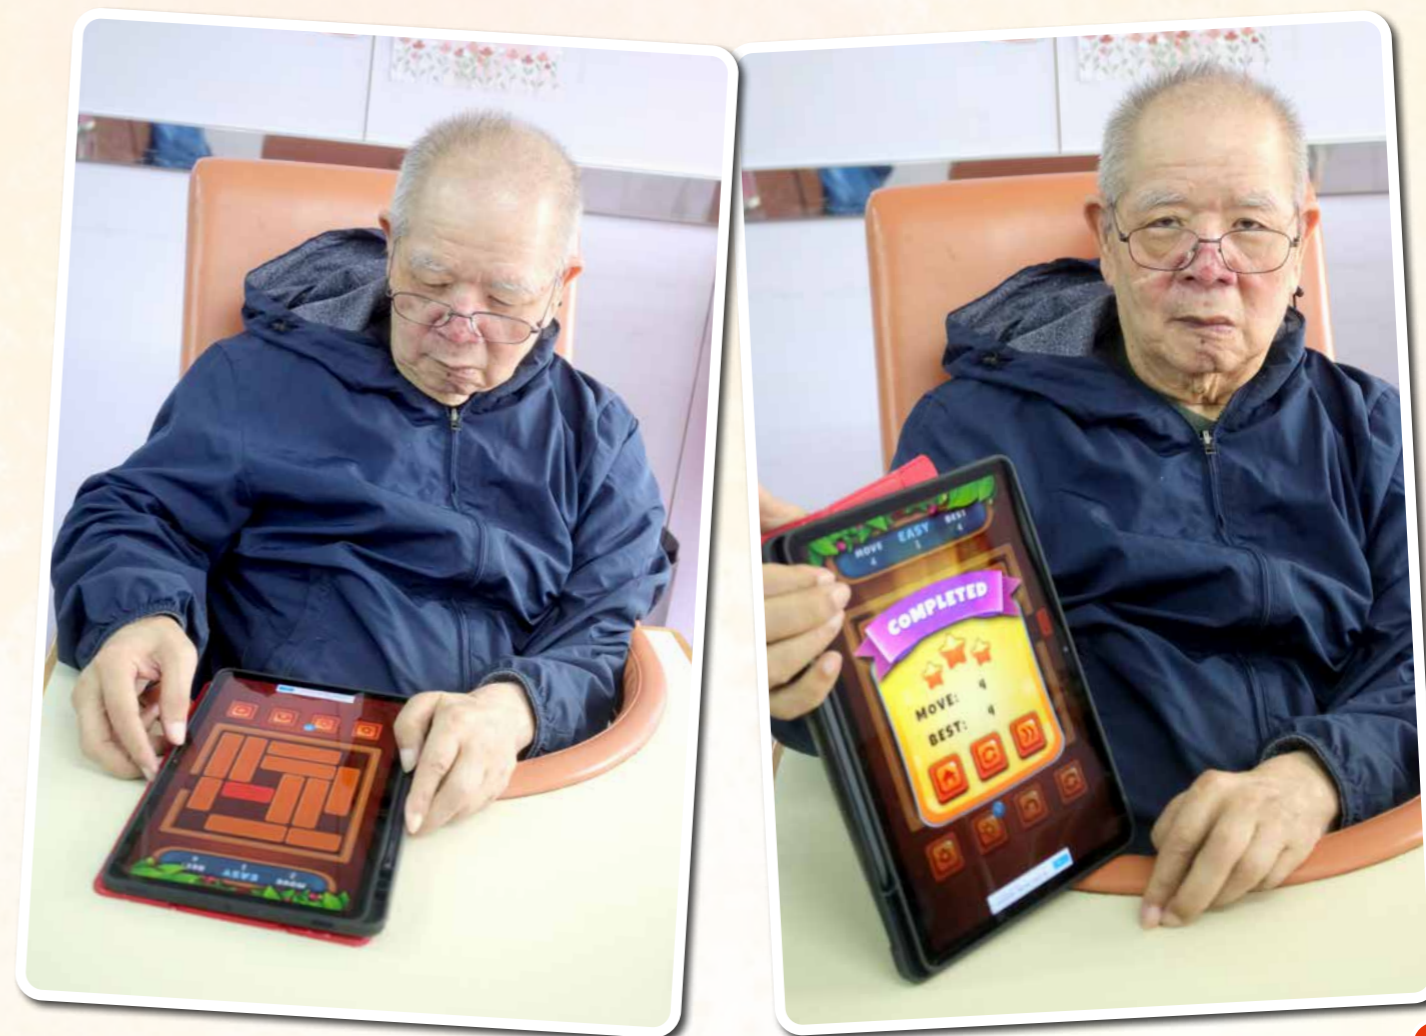

第三站到了九龍寨城公園，院友們互相分享對九龍寨城的印象，在九龍寨城的歷史故事中見證著九龍城區的發展。

旅程完結後，院友們把旅程中的景點紀錄下來！

新寵之星 - Lily 與汪汪

智能寵物是一種使用人工智能技術和機械設計製造的寵物，它們可以模擬現實寵物的外觀和行為，可以與院友進行互動。智能寵物的最大好處是不需要院友負擔照顧動物的責任，但卻可以享有類似的陪伴和愛心。

智能寵物是一種與現實寵物非常相似的玩具，可以讓院友在沒有飼養寵物的情況下，體驗到寵物的陪伴和樂趣。

智能寵物對於院友有很多好處——提供陪伴和安慰，讓院友感受到溫暖和抒緩情緒。其次，智能寵物可以激發院友的興趣和愛好，幫助他們保持活力。

院舍購入兩隻智能寵物陪伴院友，兩隻智能寵物現已成為「新寵之星」，寵物貓名為 LILY，每天有不同的院友為 LILY 梳理毛髮。在日間中心的寵物狗名為汪汪，院友每天會跟汪汪打招呼，兩隻新寵都受到院友們的歡迎。

智「IN」耆樂 - 劉強

電子遊戲可以幫助院友維持身心健康，並提高生活質素和幸福感。一些平板遊戲具有簡單的操作方式和設計，使院友可以輕鬆地理解和操作，讓他們能享受遊戲的樂趣。此外，平板遊戲還可以提供許多選擇，以滿足不同院友的需求和喜好。

長者劉強分享玩樂平板遊戲除了可以訓練腦筋，同時能夠與其他人一起參與，為生活增添不少趣味。他會利用平板電腦玩遊戲，從遊戲中獲取快樂，同時能夠訓練手眼協調，對自己的身心帶來益處。

另外，平板遊戲還可以幫助院友保持社交聯繫，可與其他人互動，例如與朋友或家人交流視像等、與其他院友參加多人遊戲等，有助減少孤獨感和增加社交活動。遊戲能提供各種挑戰，例如記憶、解決問題、反應速度等，更可以幫助刺激大腦，增強認知能力，同時促進手眼協調能力。